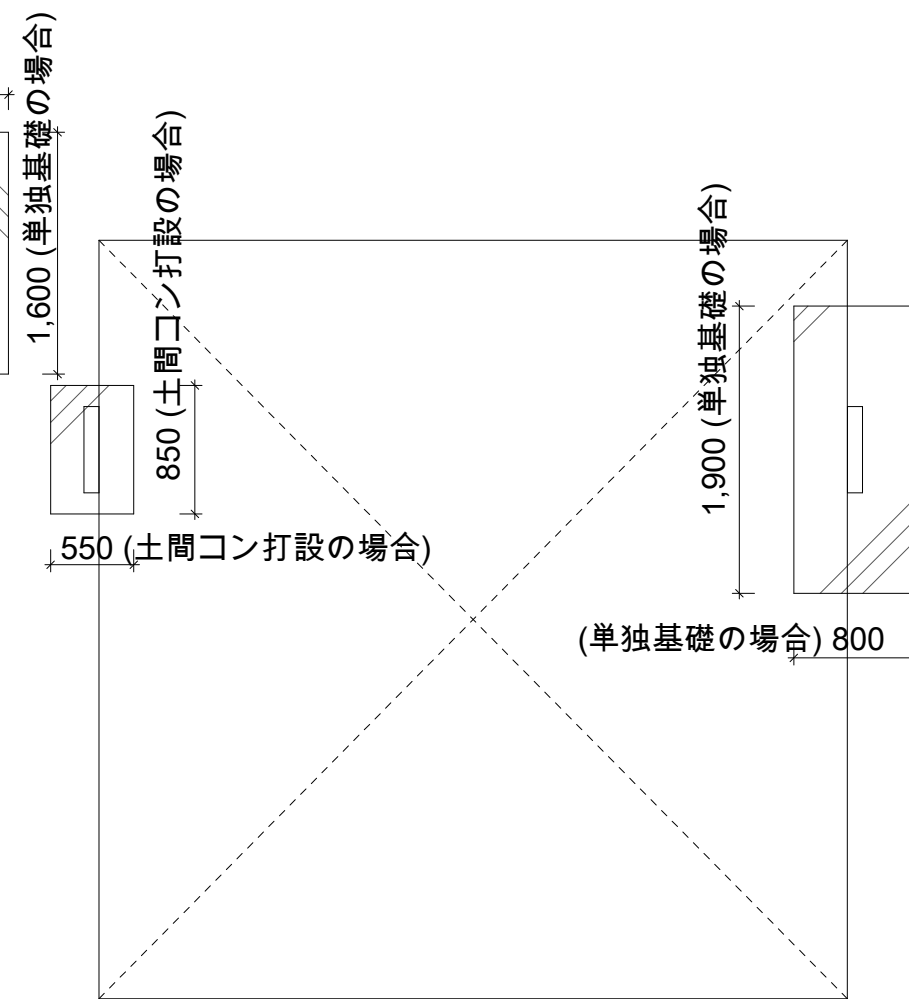

片流れカーポート 2本柱

カーポートワイド・合掌・トリプル

2本柱タイプ・シングル

2本柱タイプ・ダブル