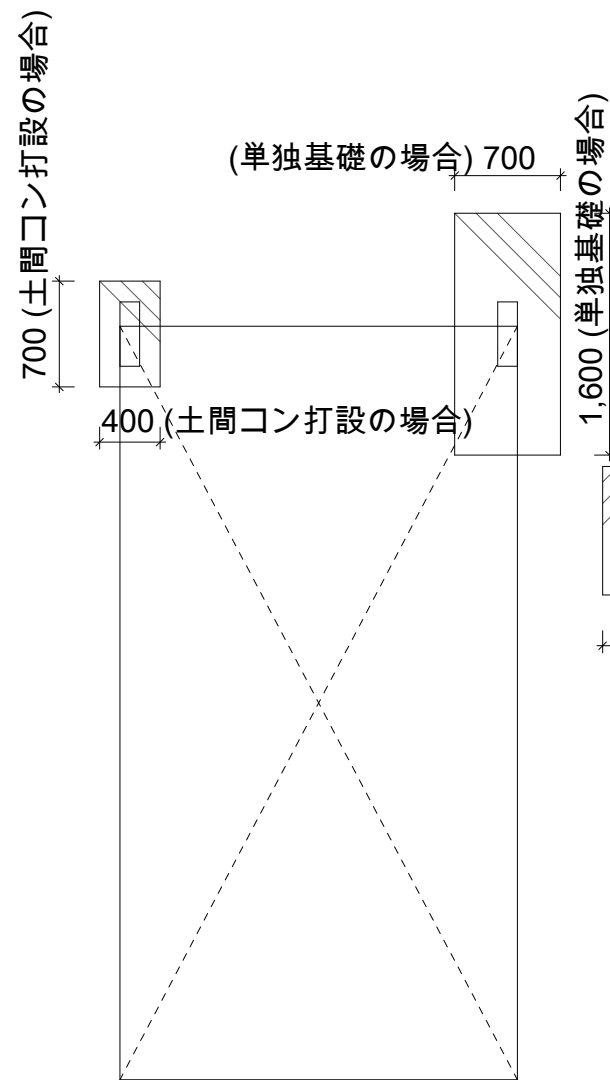

片流れカーポート 2本柱

カーポートワイド・合掌・トリプル

2本柱タイプ・シングル

2本柱タイプ・ダブル